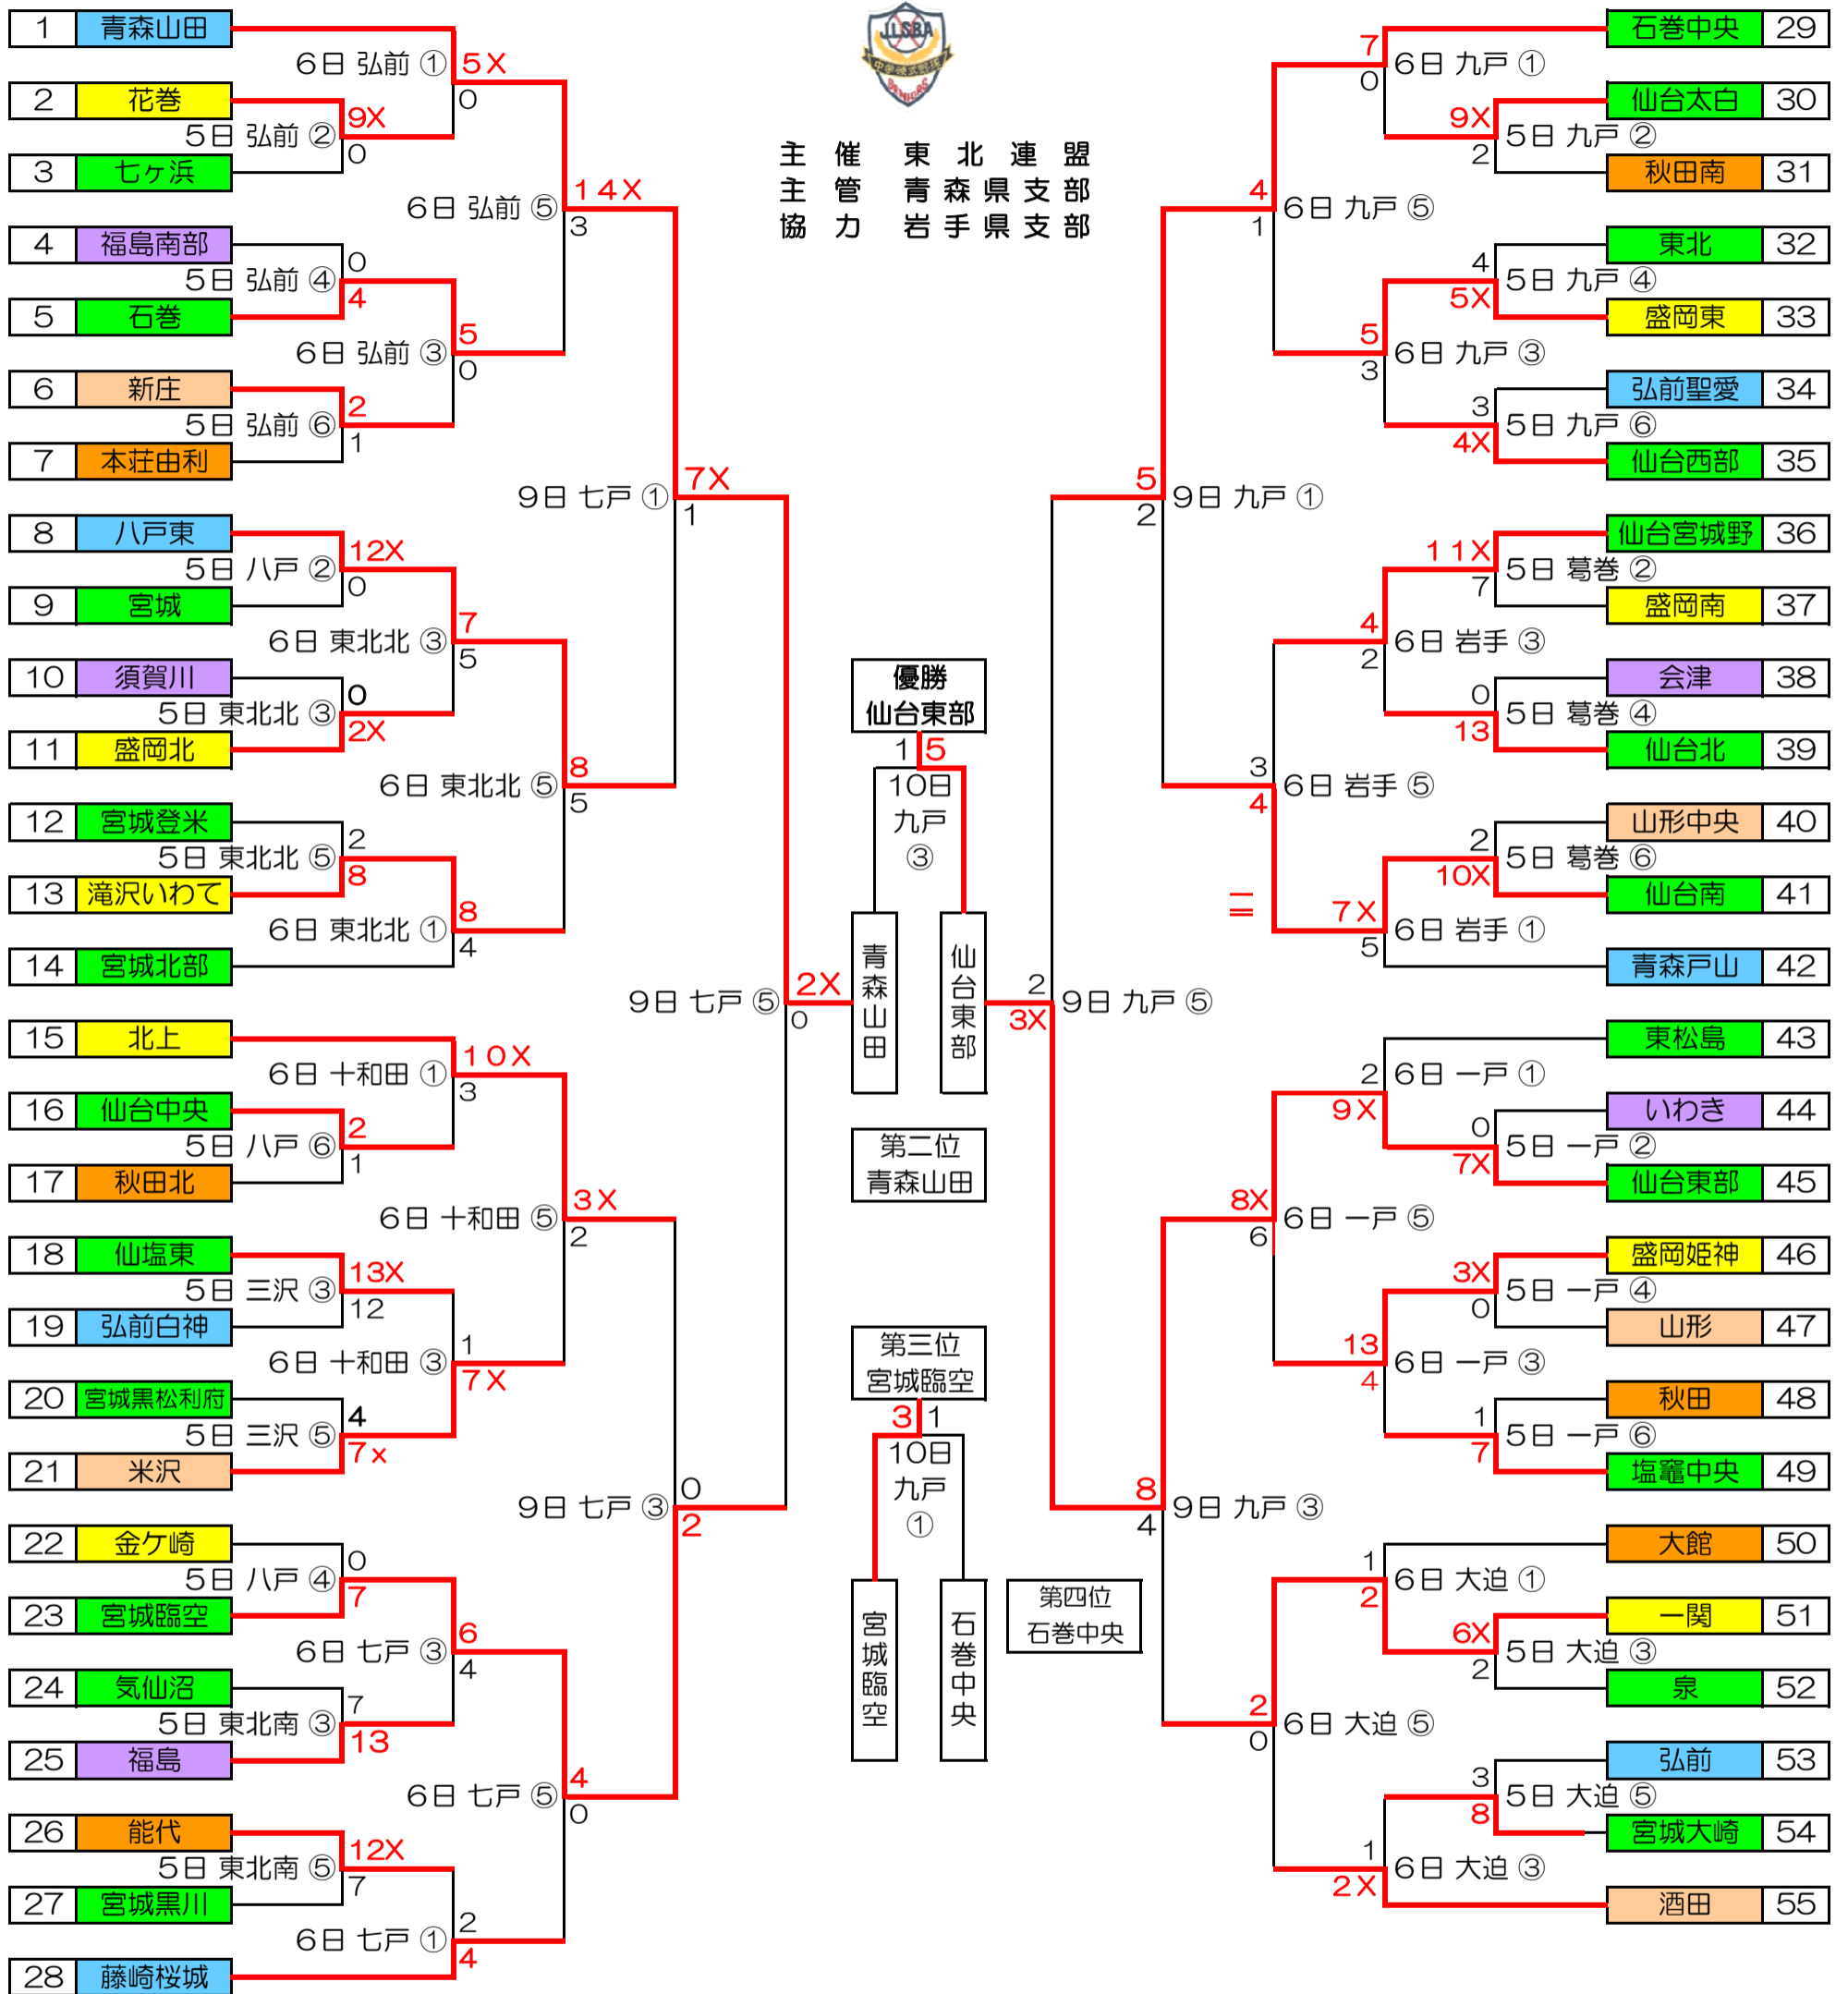

第38回春季東北大会

大会期日：平成27年5月5日～5月10日（予備日：16日）

閉会式：平成27年5月10日（日）14：00（予定）

九戸村総合運動公園ナインズ球場（岩手県九戸村）

球場案内

- | | | |
|-------------------------|----------------------|------------------------|
| 弘前：弘前市運動公園野球場（弘前市） | 岩木山：岩木山総合公園野球場（弘前市） | 東北北：東北町北総合運動公園野球場（東北町） |
| 東北南：東北町南総合運動公園野球場（東北町） | 八戸：八戸市南郷野球場（八戸市） | 三沢：三沢市民の森公園野球場（三沢市） |
| 七戸：七戸総合運動公園野球場（七戸町） | 十和田：十和田市営野球場（十和田市） | 野辺地：野辺地町運動公園野球場（野辺地町） |
| 九戸：九戸村総合運動公園ナインズ球場（九戸村） | 葛巻：葛巻町総合運動公園野球場（葛巻町） | 岩手：岩手町総合運動公園野球場（岩手町） |
| 一戸：一戸町総合公園野球場（一戸町） | 大迫：大迫野球場（花巻市） | |

試合開始時間

- | | | | | | |
|--------|---------|---------|---------|---------|---------|
| ① 9:30 | ② 11:00 | ③ 11:45 | ④ 13:15 | ⑤ 14:00 | ⑥ 15:30 |
|--------|---------|---------|---------|---------|---------|