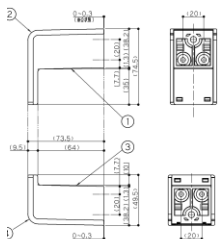

◆ユニットバス スプリング ふろふたフック破損のため交換しました。

*既設のフック EKK51072 2ヶ所ヒス止めタイプが廃番のため、代替品になります。
代替品が3ヶ所ヒス止めタイプのため新しく穴明けが必要です。

*取替代金は、**部品代<¥2,000 (定価¥2,850の20%引)>**+取替工費+経費+出張費+消費税 になります。(お見積りは無料です)