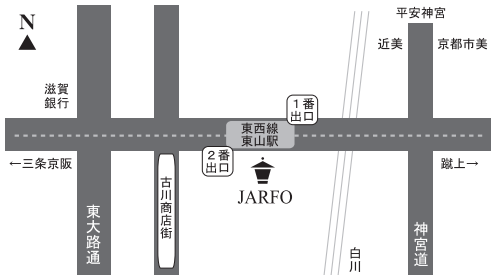

* グレー太線の部分が釘打ち、
ピクチャーワイヤーによる展示が
可能な範囲

SINCE 1995
ART FORUM **JARFO**

特定法人 京都藝際交流協会

京都市東山区三条通東大路東入
今小路町81番地 1F

TEL.075-751-0044 FAX.075-751-6644
(地下鉄東西線「東山駅」2番出口より徒歩1分)