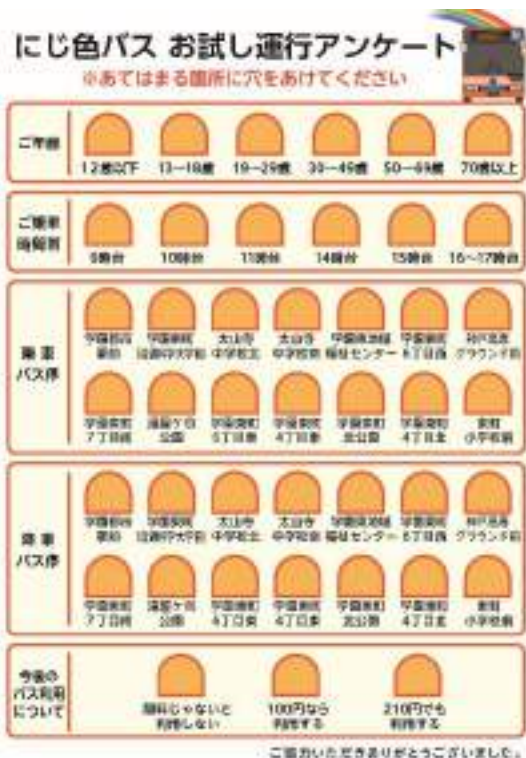

6月は「お試し運行」期間！だれでも運賃無料！

大人も、子供も、何回でも無料で乗車できます。
この機会にぜひご利用ください。

お試し運行の期間

6月1日(水)～6月30日(木)
の1か月間

※「お試し運行」期間中のご注意

- 敬老パス、福祉パスの提示はいりません。
- 交通系ICカードのタッチも不要です。

◆ アンケートへのご協力をお願い

「お試し運行」期間中に、利用状況についての簡単なアンケートを実施しますので、ご協力をお願いいたします。

■ アンケートの回答方法

乗るとき

アンケート用紙を1枚お取りください。

降りるとき

回収箱に回答済みアンケート用紙をお入れください。

Instagram
はじめました

http://instagram.com/gakuen_nijiibus/

※裏面に、ルート・停留所と時刻表を掲載しています。