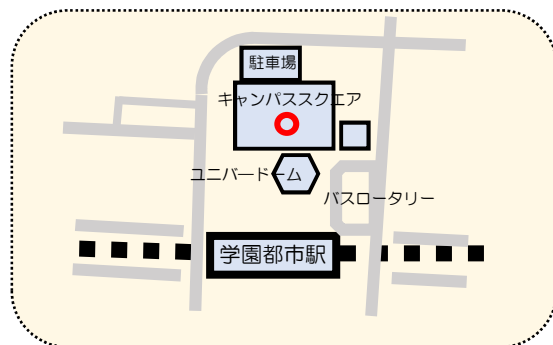

新型コロナワクチン接種のご案内

神戸市では、集団接種会場と、病院や診療所を組み合わせ、市民の皆様が安心して迅速にワクチン接種ができるように取り組んでいます。

6月22日より、新型コロナワクチン集団接種会場を拡充

～働く世代の声を受けて、平日・土曜日の午前中の接種を可能にします～

集団接種会場は、西区には西水環境センターと西神中央にあります。6月22日より新たに学園都市キャンパススクエアに開設します。また、7月以降に西神南で土日祝日に開設される予定です。

6月22日～

学園都市 キャンパススクエア本館2階（リバティホール）

西区学園西町1丁目

開設日：月曜～日曜

時間：10時～15時30分

7月以降

西神南 西神南センタービル

西区井吹台東町1丁目

開設日：土・日・祝

時間：10時～15時30分