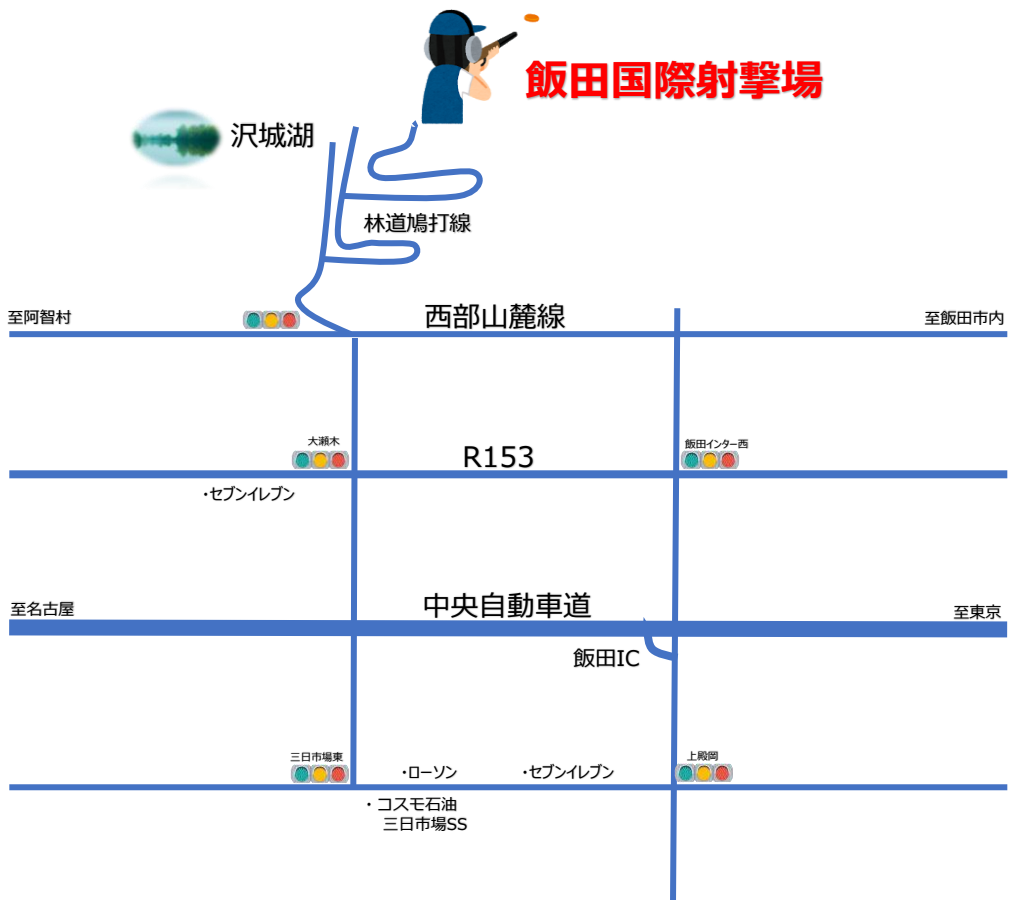

飯田国際射撃場 案内図

- 飯田国際射撃場までの交通所要時間
飯田インターから車で約15分