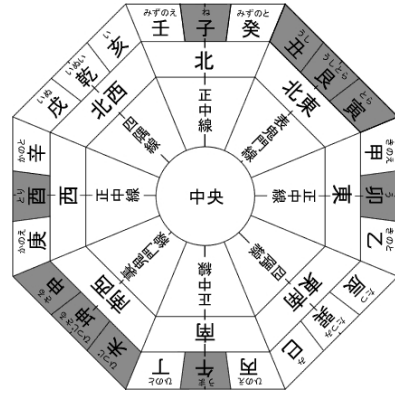

占い ^(えみ) なすの慧美

鑑定項目

九星気学による運勢・相性・方位・手相・メンタルケア

多くの方が、願望と悩みを持ちながら、日々を暮らしていらして、思いが、過ぎ去ったことは変えることは出来ませんが、未来を作ることには出来るはずで、より素晴らしい人生を送るために、色々な事に気付いて欲しいと思、占いをいたします。心を開いて話をし、導き出された言葉を耳を傾け、占いの素晴らしいところを、上手に利用することで、希望と解決の道が見えてくると思います。貴方の幸せと、開運のお手伝い出来ますように。

なすの慧美

料金

A	各項目別	基本	(手相 運気 相性)	1500円
B	各項目別	詳しく		2000円
C	セットで	基本		2500円
D	セットで	詳しく		3500円
E	特別悩み相談			3500円

◎時間 項目により10分～45分
基本のみに限りグループ鑑定可

◎金曜～月曜 10時～17時迄

〒 325-0107 栃木県那須塩原市高林374-55

カフェ&ギャラリー かふえあん内

電話090-1106-8700 (問い合わせ) 暮らしのアート花祭り 鈴木