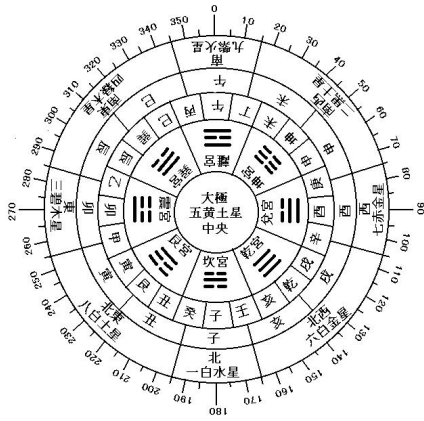

占い ^(えみ) なすの慧美

鑑定項目

九星気学による運勢・相性・方位・手相・メンタルケア

多くの方が、願望と悩みを持ちながら、日々を暮らしていらして、思いが、過ぎ去ったことは変えることは出来ませんが、未来を作ることには出来るはずで、より素晴らしい人生を送るために、色々な事に気付いて欲しいと思、占いをいたします。心を開いて話をし、導き出された言葉を耳を傾け、占いの素晴らしいところを、上手に利用することで、希望と解決の道が見えてくると思います。貴方の幸せと、開運のお手伝い出来ますように。

なすの慧美

料金

A	各項目別	基本	(手相 運気 相性)	1500円
B	各項目別	詳しく		2000円
C	セットで	基本		2500円
D	セットで	詳しく		3500円
E	特別悩み相談			3500円

◎時間 項目により10分～45分
基本のみに限りグループ鑑定可

◎金曜～月曜 10時～17時迄

〒 325-0107 栃木県那須塩原市高林374-55

カフェ&ギャラリー かふえあん内

電話090-1106-8700 (問い合わせ) 暮らしのアート花祭り 鈴木