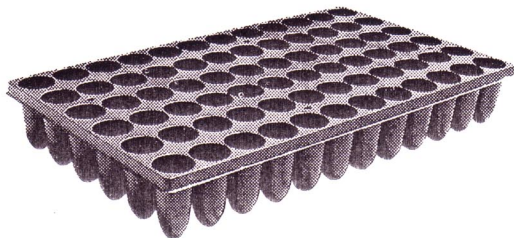

トレイマスター

セル容量の多い深穴タイプ

野菜・花栽培用/挿木・苗木繁殖用トレイ

大きな、深いセルの効果

■最高品質のプラグ苗。セルが大きく、深いので健康な、品質の良い苗が育ちます。

特長

- 1 通気性と排水性が理想的です。
- 2 根まきの状態を少なくします。
根の発育に制限をもうけません。
- 3 エアプレーニングの効果により
根毛の発育がめざましい。
- 4 先端に見えるのがエアプレーニングの証拠です。