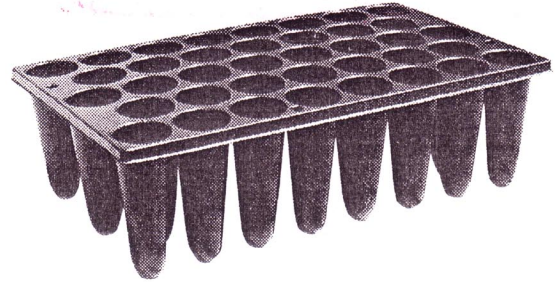

トレイマスター

セル容量の多い深穴タイプ

野菜・花栽培用/挿木・苗木繁殖用トレイ

大きな、深いセルの効果

■最高品質のプラグ苗。セルが大きく、深いので健康な、品質の良い苗が育ちます。

特長

- 1 通気性と排水性が理想的です。
- 2 根まきの状態を少なくします。
根の発育に制限をもうけません。
- 3 エアプレーニングの効果により
根毛の発育がめざましい。
- 4 先端に見えるのがエアプレーニングの証拠です。