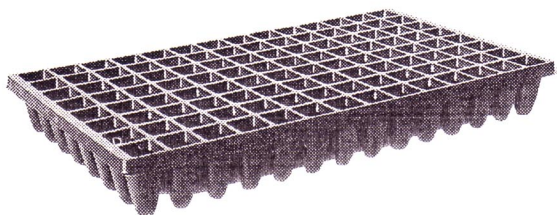

トレイマスター

セル容量の多い深穴タイプ

野菜・花栽培用/挿木・苗木繁殖用トレイ

大きな、深いセルの効果

■最高品質のプラグ苗。セルが大きく、深いので健康な、品質の良い苗が育ちます。

特長

- 1 通気性と排水性が理想的です。
- 2 根まきの状態を少なくします。
根の発育に制限をもうけません。
- 3 エアプレーニングの効果により
根毛の発育がめざましい。
- 4 先端に見えるのがエアプレーニングの証拠です。