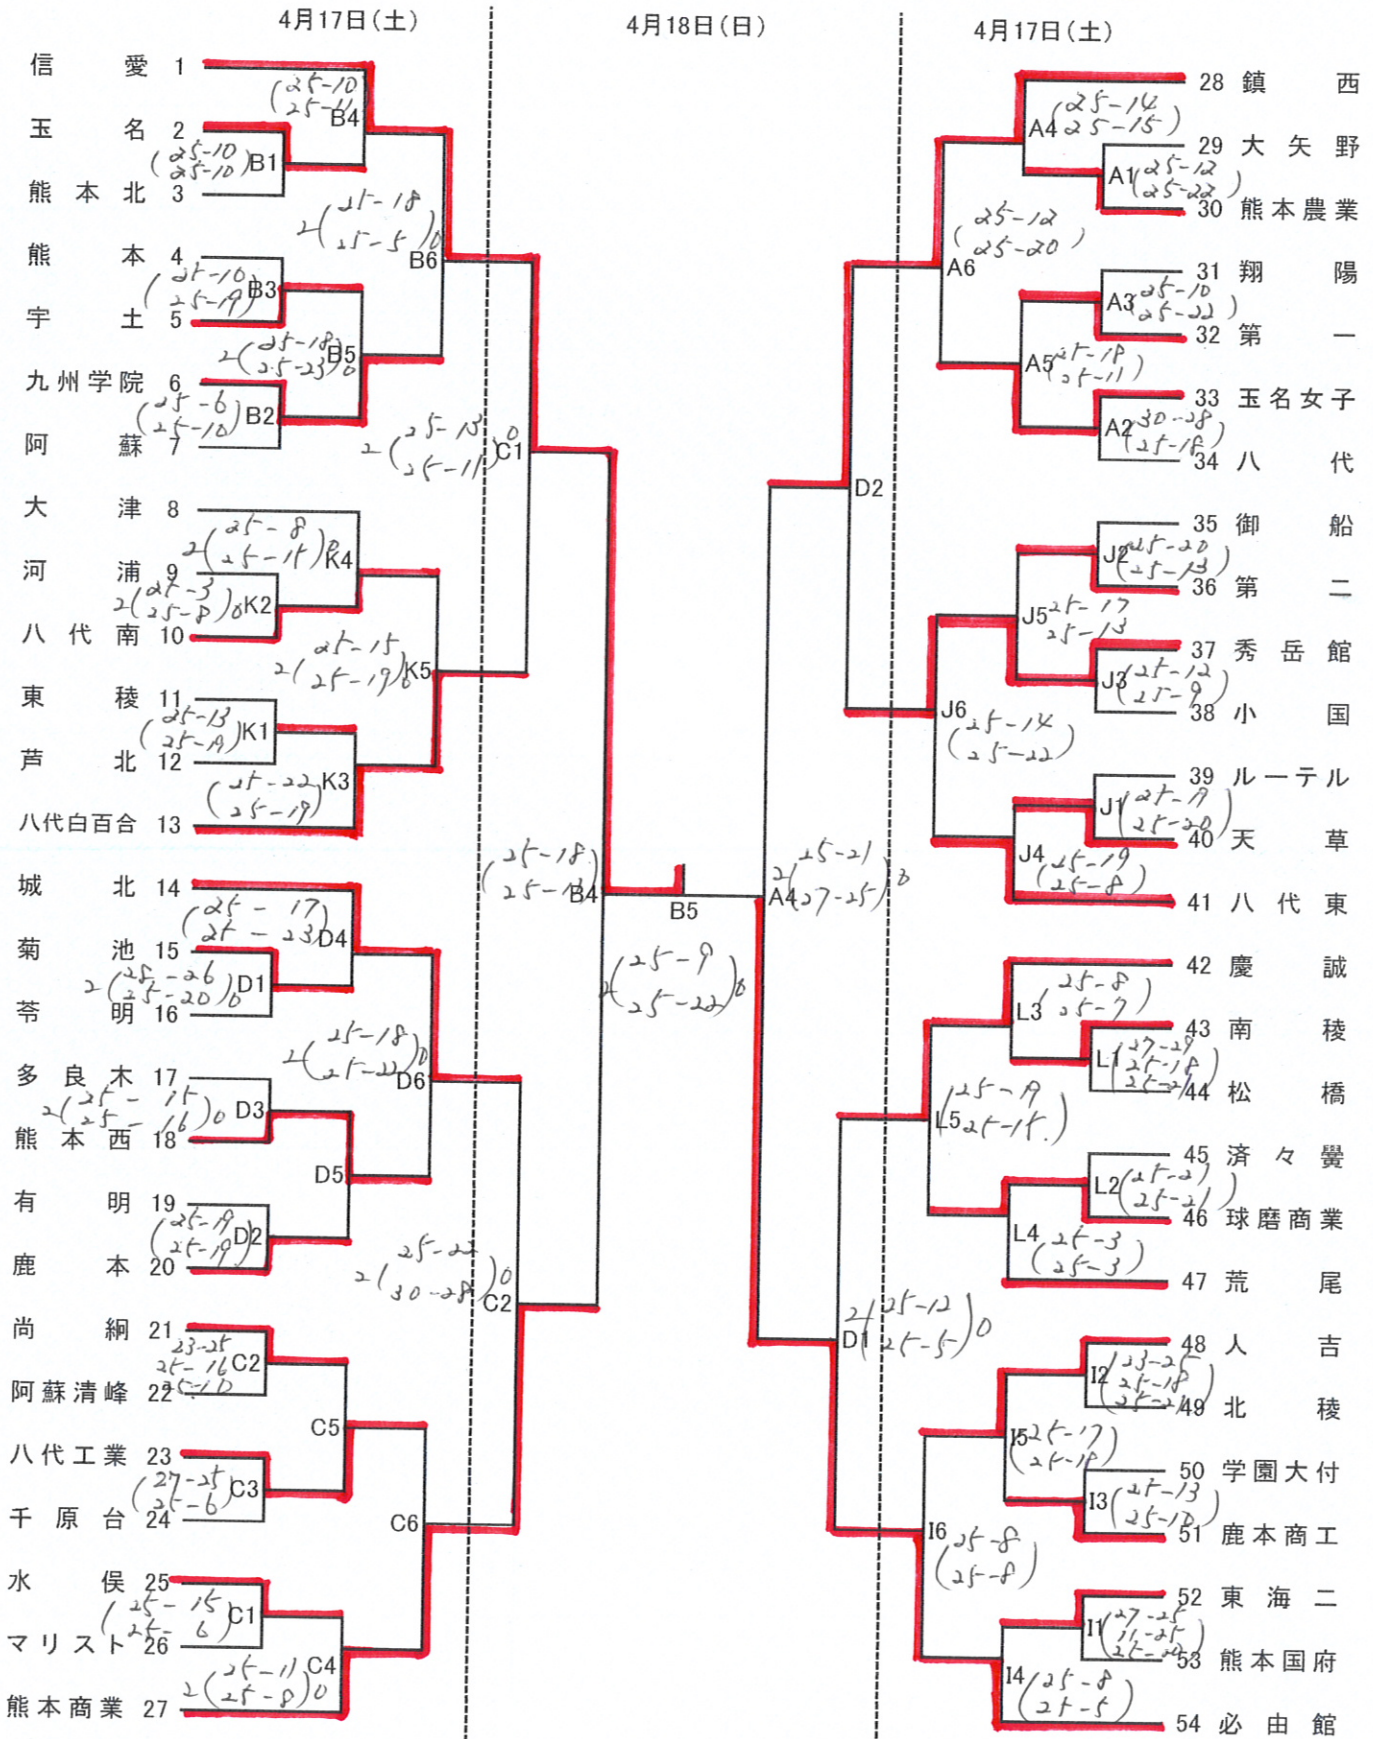

平成22年度熊本県バレーボール協会長杯

兼第55回全九州バレーボール総合選手権大会県予選

女子

期日 平成22年4月17日(土)・18日(日)

会場 4月17日(土) 県立総合体育館【大】(A・B)【中】(C・D), 必由館高校(I・J), 東稜高校(K・L)
4月18日(日) 県立総合体育館【大】(A・B)【中】(C・D)

平成22年度熊本県バレーボール協会長杯

兼第55回全九州バレーボール総合選手権大会県予選

男子

期日 平成22年4月17日(土)・18日(日)
 会場 4月17日(土) 熊本工業高校(E・F), 開新高校(G・H)
 4月18日(日) 県立総合体育館【大】(A・B)