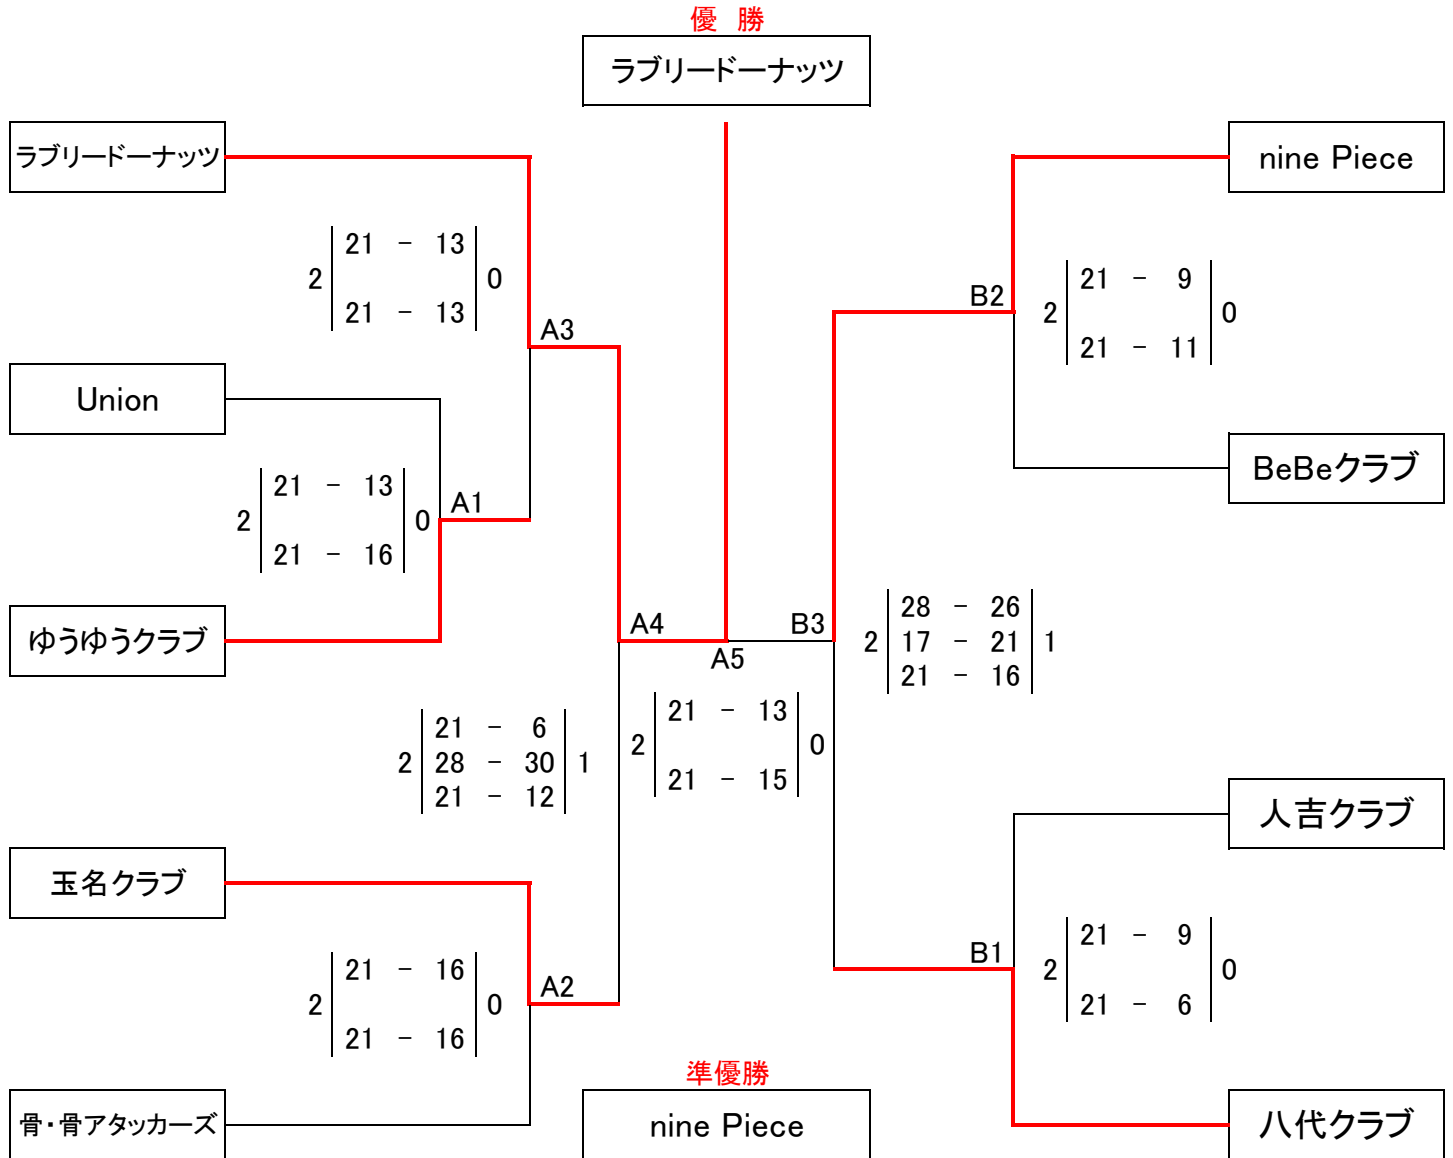

平成22年度 全日本9人制クラブカップ選手権大会熊本県予選会

期日 平成22年 6月 6日(日)

会場 山鹿市鹿央町公民館 A, B コート

【女子の部】

① 全日本9人制クラブカップ女子選手権大会 期日:平成22年8月11日(水)~14日(土) 開催地:大阪府 大阪市
代表 ラブリードーナッツ

② 第11回九州・山口9人制クラブカップ男女選手権大会 期日:平成22年10月9日(土)~11日(祝) 開催地:福岡県 久留米市
代表 ラブリードーナッツ nine Piece

③ 第6回九州クラブ9人制バレーボール女子優勝大会 期日:平成22年11月19日(金)~21日(日) 開催地:熊本県 山鹿市
代表 玉名クラブ 八代クラブ ゆうゆうクラブ

※ 九州大会については変更になる場合があります。「全国社会人熊本県予選会」終了後、正式に決定致します。