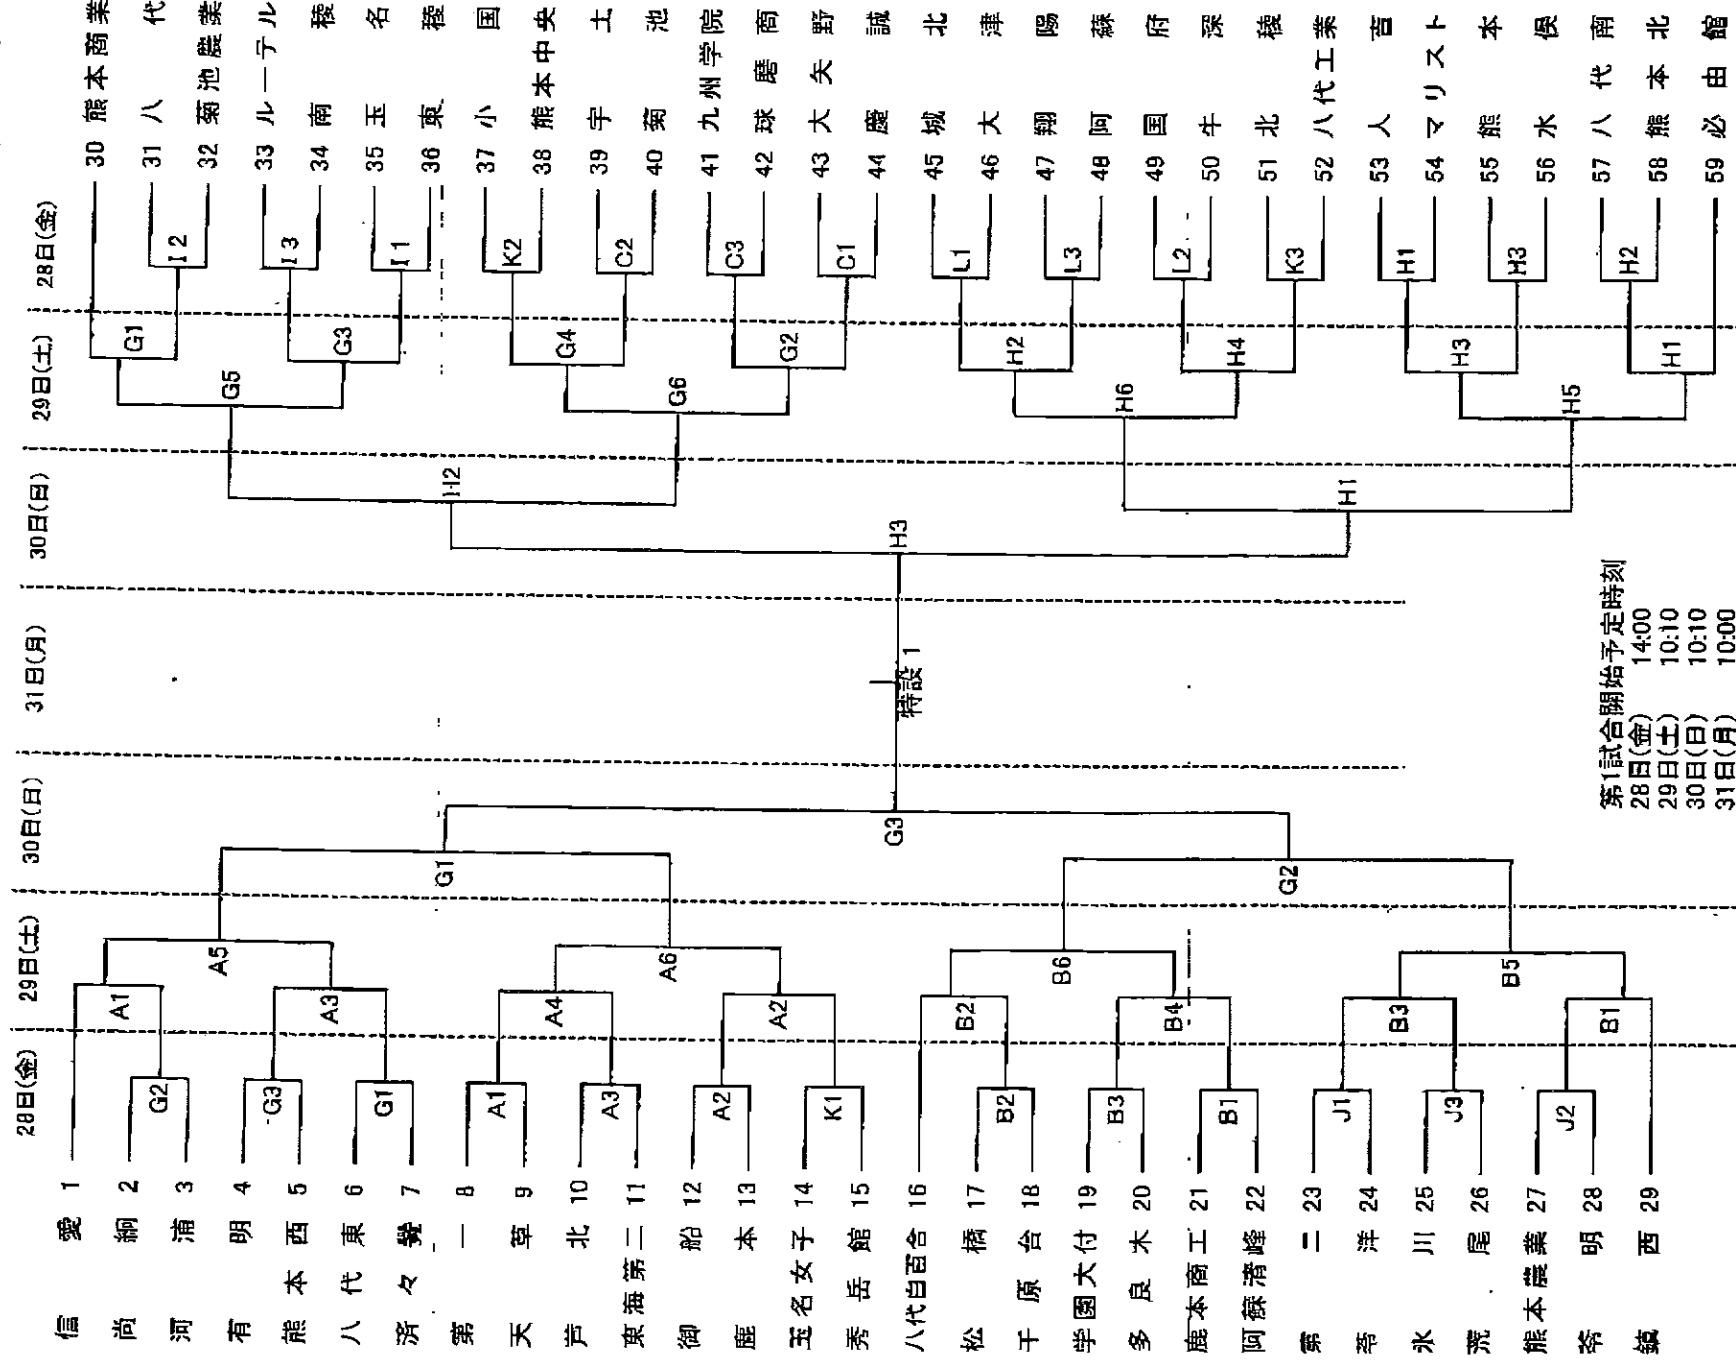

平成22年度熊本県高等学校総合体育大会バレーボール競技

女子

会場 山鹿市総合体育館(特設)・合志市総合体育館(A・B・C)・必须由館高校(K・L)・東稜高校(G・H)・國府高校(K・L)

第1試合開始予定時刻
 28日(金) 14:00
 29日(土) 10:10
 30日(日) 10:10
 31日(月) 10:00