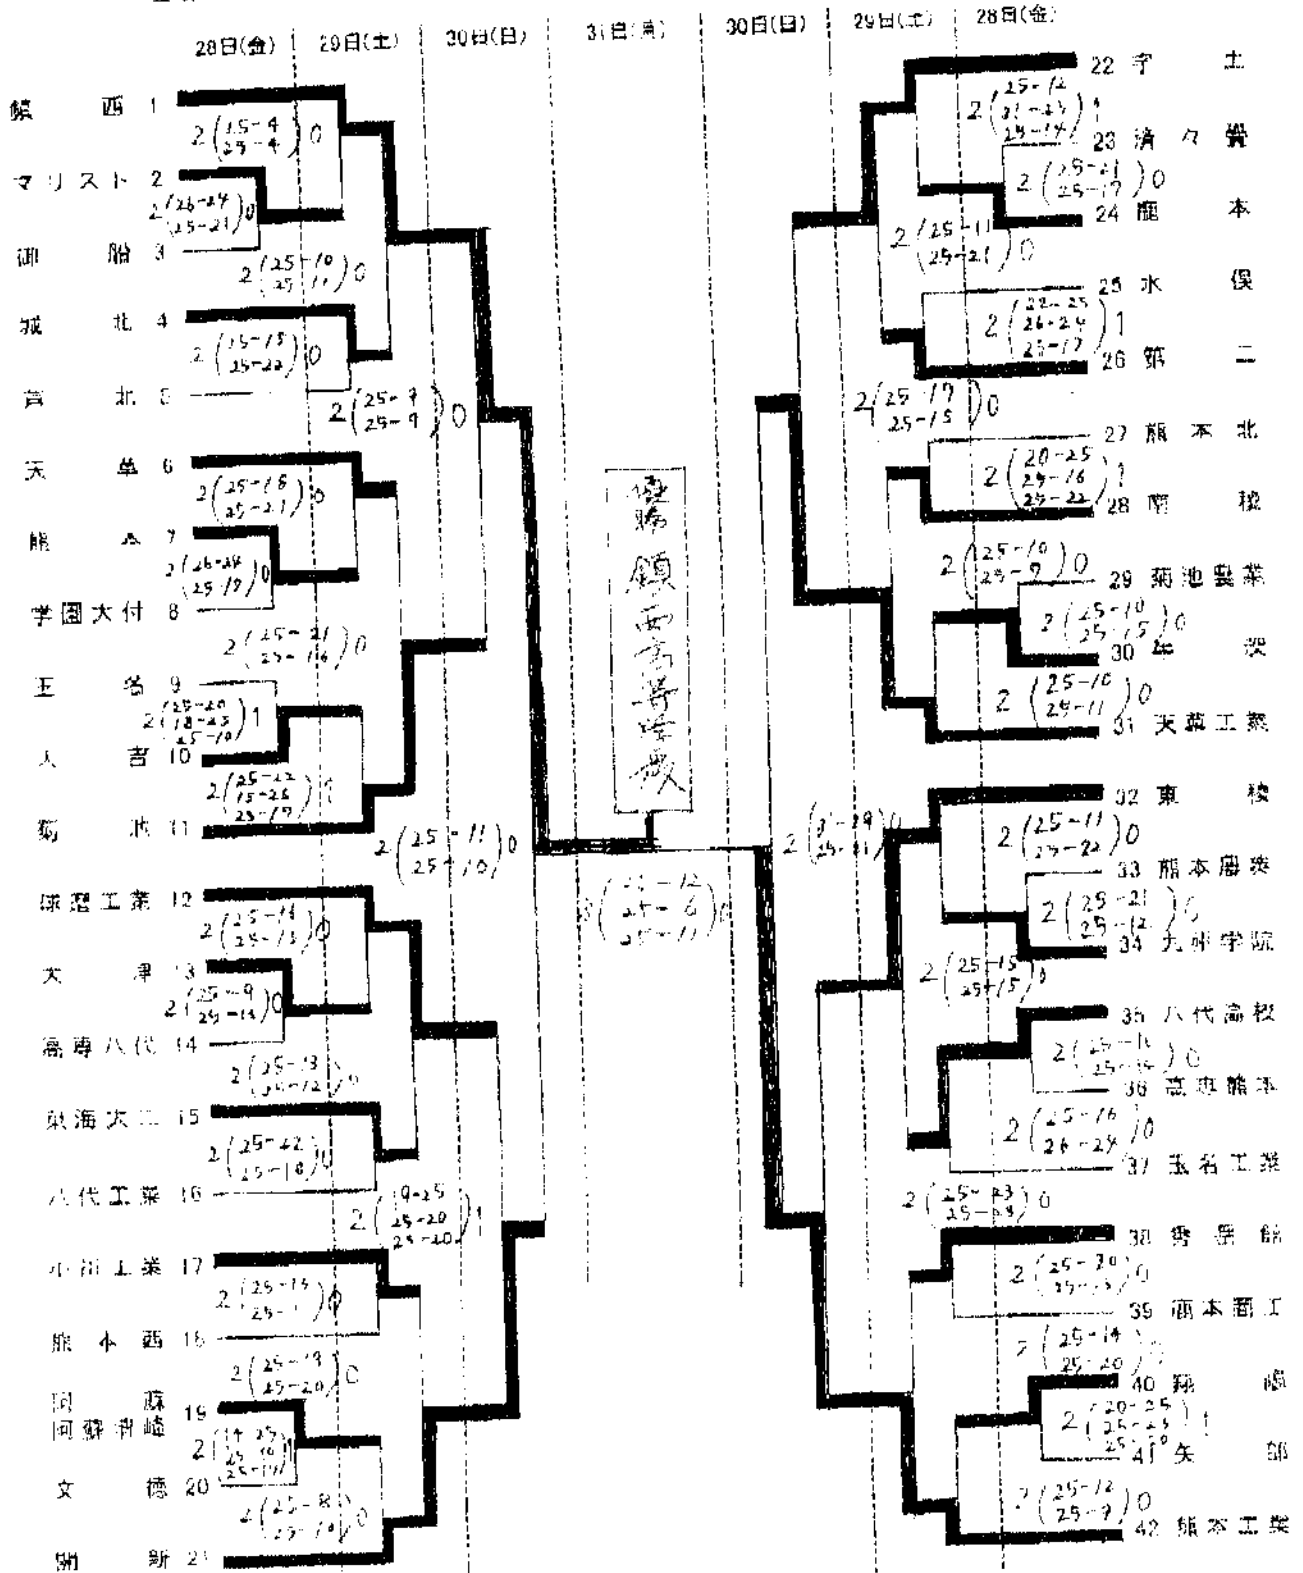

平成22年度熊本県高等学校総合体育大会バレーボール競技

男子

会場 山鹿市総合体育館(特設)・合志市総合体育館(A・B・C・D)・熊本工業高校(E・F)

平成22年度熊本県高等学校総合体育大会バレーボール競技

女子

会場 山鹿市総合体育館(特設)・合志市総合体育館(A・B・C)・必由館高校(G・H)・東稜高校(I・J)・国府高校(K・L)