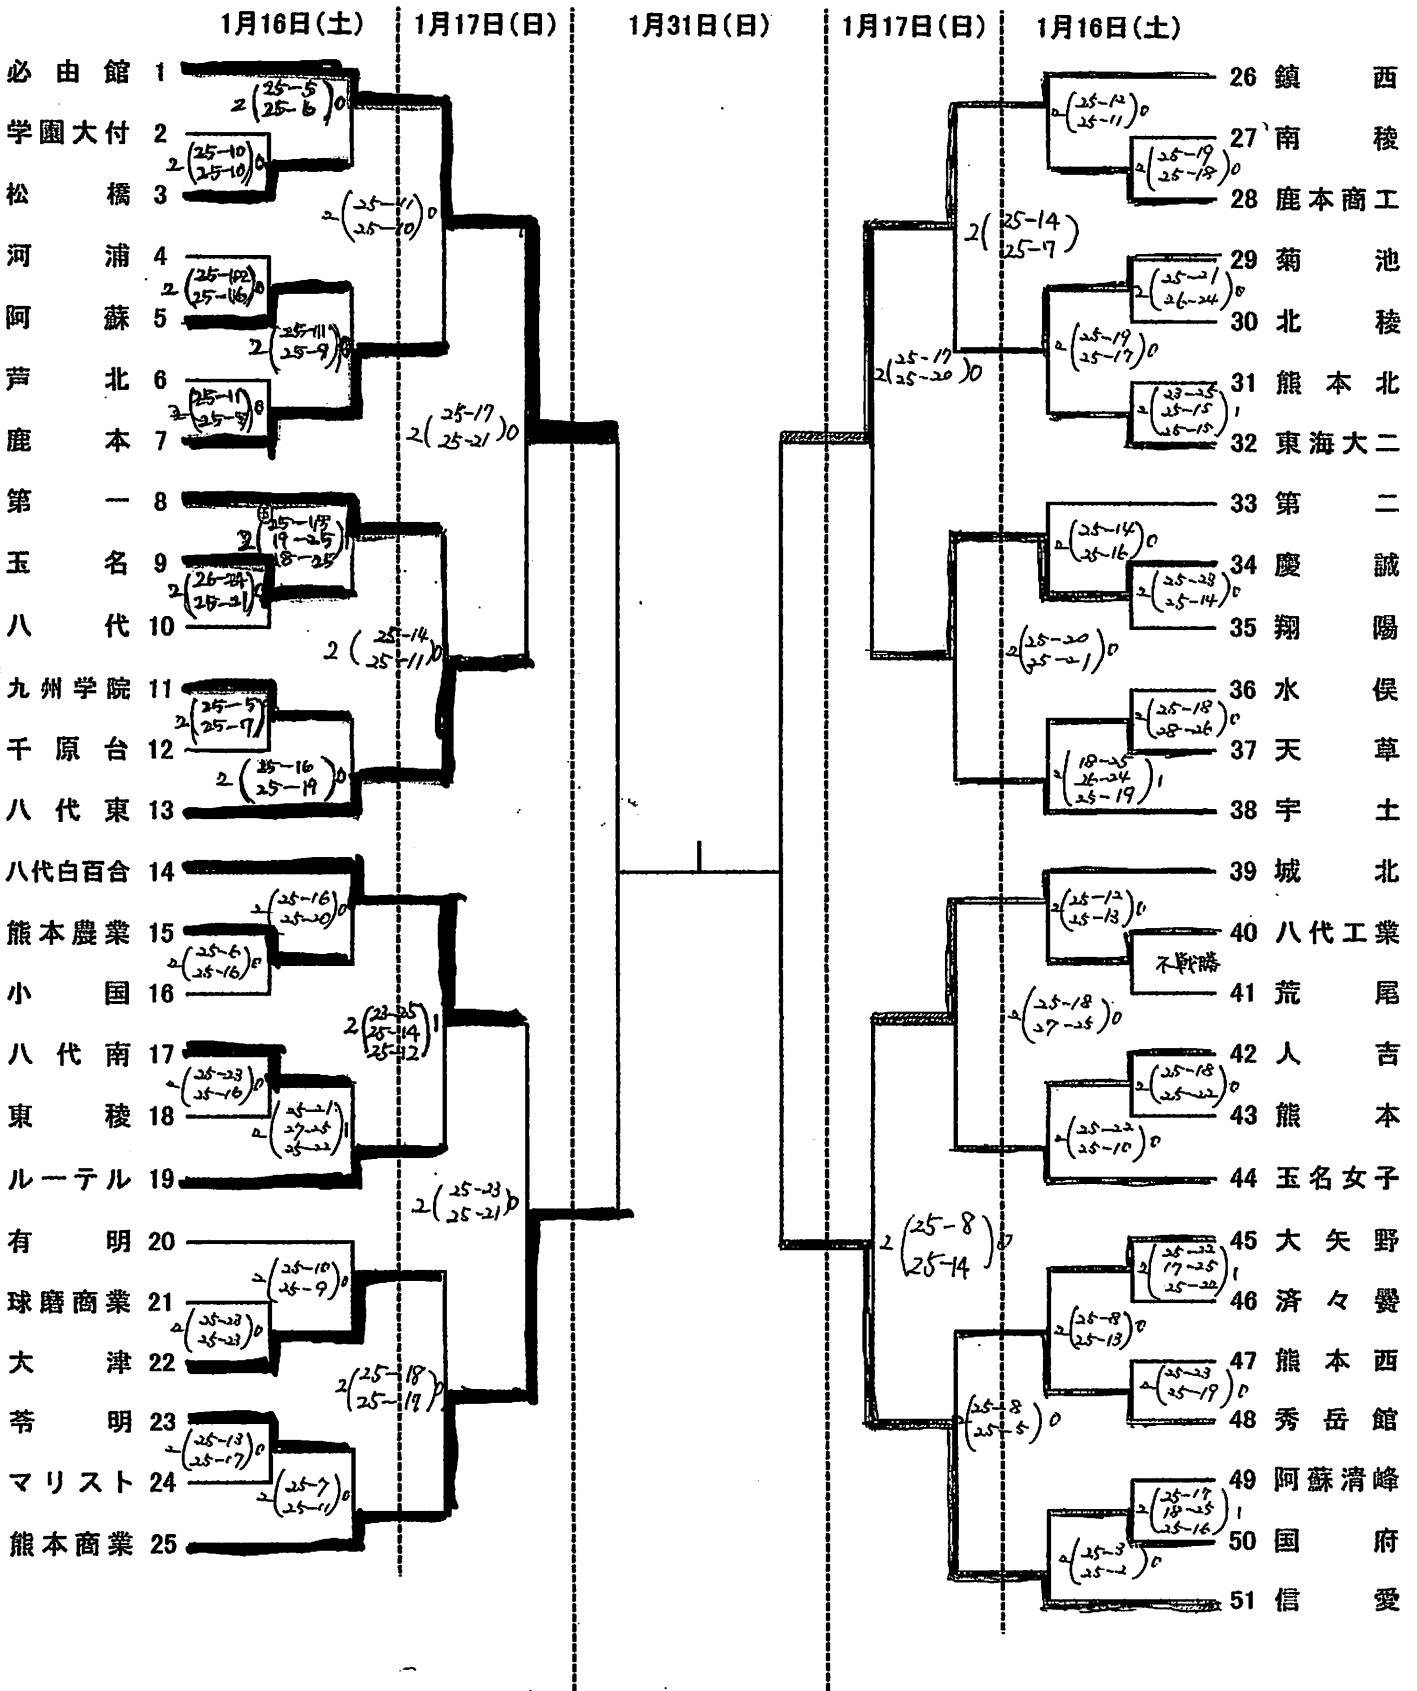

平成21年度第41回全国高等学校バレーボール選抜優勝大会熊本県予選大会

男子

期日 平成22年1月16日(土)・17日(日), 1月31日(日)

《記録用》

会場 1月16日(土) 熊本県立総合体育館【大】(A・B), 熊本工業高校(E・F)

1月17日(日) 熊本県立総合体育館【大】(A・B)

1月31日(日) 熊本県立総合体育館【大】(A・B・特設)

試合開始時刻 1月16日(土)10:10, 17日(日) 9:40, 1月31日(日) 9:50

平成21年度第41回全国高等学校バレーボール選抜優勝大会熊本県予選大会 女子

期日 平成22年1月16日(土)・17日(日), 1月31日(日) 《記録用》
 会場 1月16日(土) 熊本県立体育館【中】(C・D), 必由館高校(G・H), 東稜高校(I・J), 第二高校(K・L)
 1月17日(日) 熊本県立総合体育館【中】(C・D)
 1月31日(日) 熊本県立総合体育館【大】(A・B)

試合開始時刻 1月16日(土)10:10, 17日(日) 9:40, 1月31日(日) 9:50