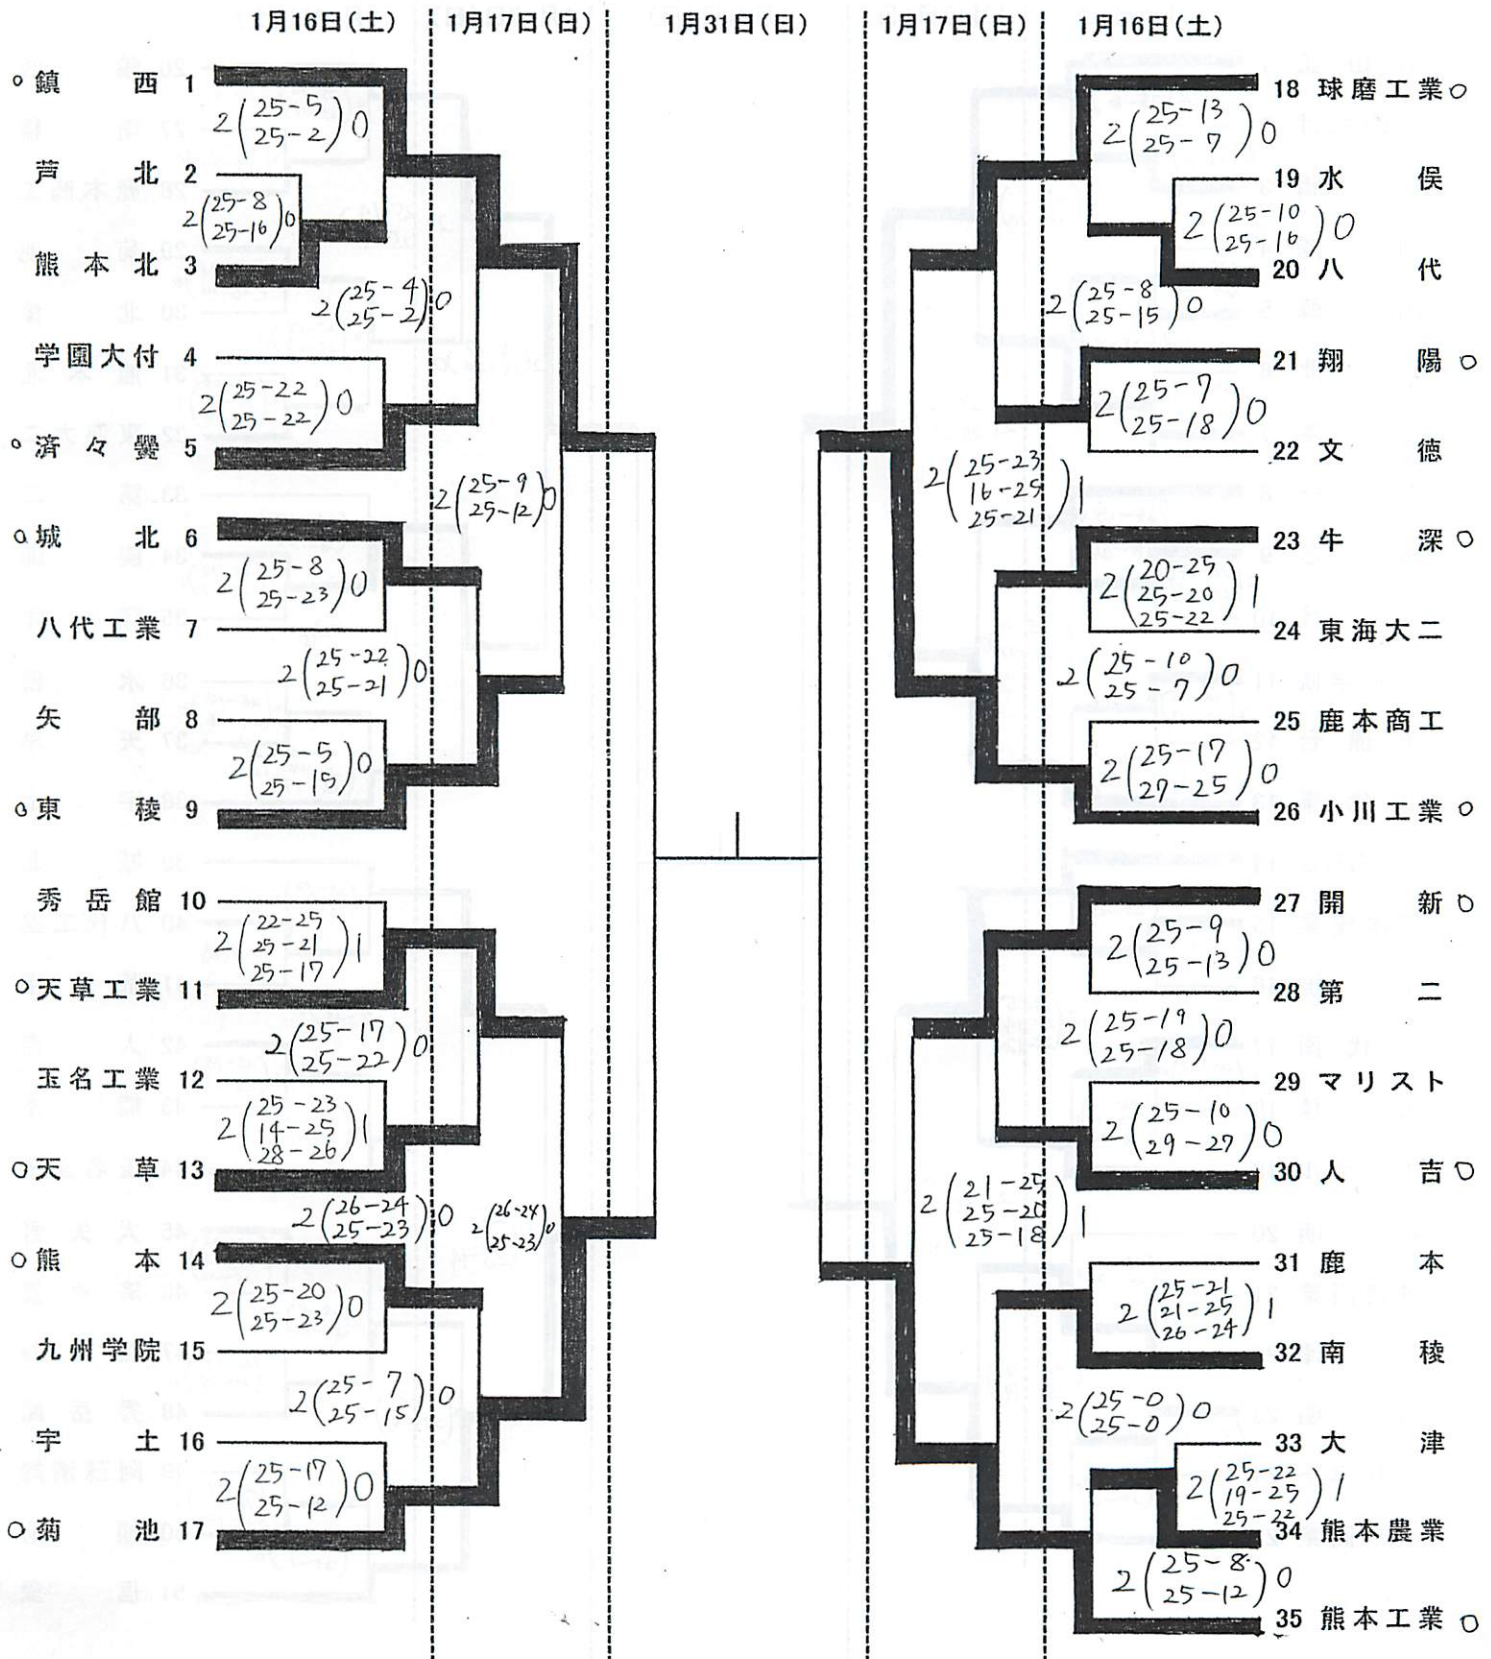

平成21年度第41回全国高等学校バレーボール選抜優勝大会熊本県予選大会

男子

期日 平成22年1月16日(土)・17日(日), 1月31日(日)

《記録用》

会場 1月16日(土) 熊本県立総合体育館【大】(A・B), 熊本工業高校(E・F)

1月17日(日) 熊本県立総合体育館【大】(A・B)

1月31日(日) 熊本県立総合体育館【大】(A・B・特設)

試合開始時刻 1月16日(土)10:10, 17日(日) 9:40, 1月31日(日) 9:50

平成21年度第41回全国高等学校バレーボール選抜優勝大会熊本県予選大会 女子

期日 平成22年1月16日(土)・17日(日), 1月31日(日) 《記録用》
 会場 1月16日(土) 熊本県立体育館【中】(C・D), 必由館高校(G・H), 東稜高校(I・J), 第二高校(K・L)
 1月17日(日) 熊本県立総合体育館【中】(C・D)
 1月31日(日) 熊本県立総合体育館【大】(A・B)

試合開始時刻 1月16日(土)10:10, 17日(日) 9:40, 1月31日(日) 9:50